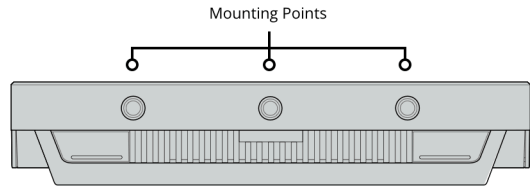

Fernsteuerung

1 x 2,5 mm LANC-Buchse für Aufnahmestart/-stopp

SD-Interface

Duale SD-Steckplätze für UHS-II-Karten

Speichertyp

Herausnehmbare SD-Karten mit SDXC-UHS-II, SDXC-UHS-I und SDHC-UHS-I

Unterstützt folgende SD-Karten: DS, HS, SDR12, SDR25, DDR50 und SDR104

Computer-Schnittstelle

1 USB Typ C 3.1 der Generation 1 für Aufzeichnungen auf externe Festplatten, als Webcam-Ausgang, für das erste Setup, Software-Updates und die Softwaresteuerung über Video Assist Utility.