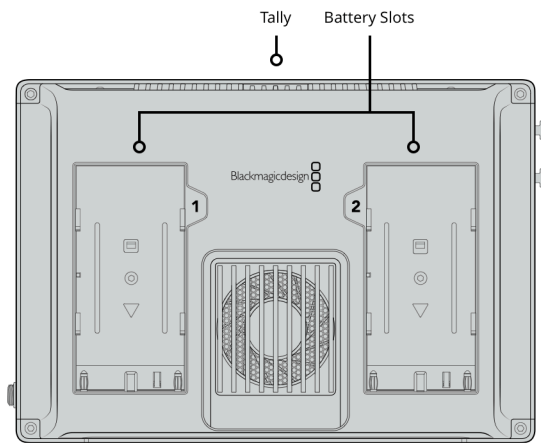

7 Inch 1920 x 1200
High Brightness Touchscreen