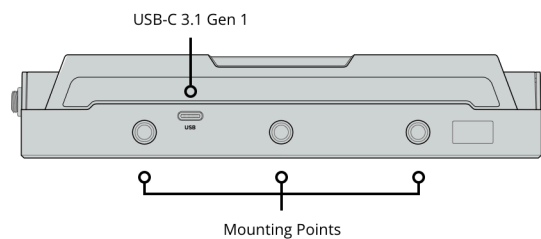

7 Inch 1920 x 1200
High Brightness Touchscreen