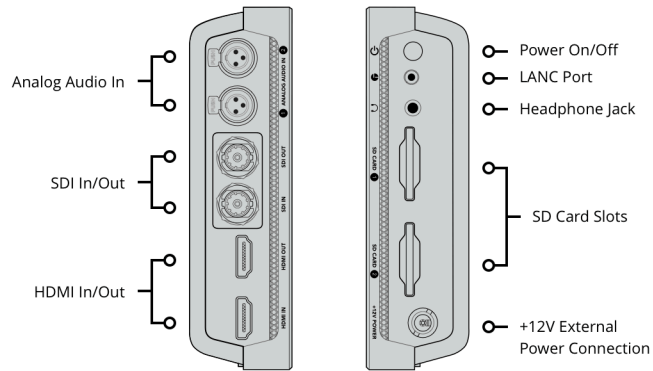

7 Inch 1920 x 1200
High Brightness Touchscreen